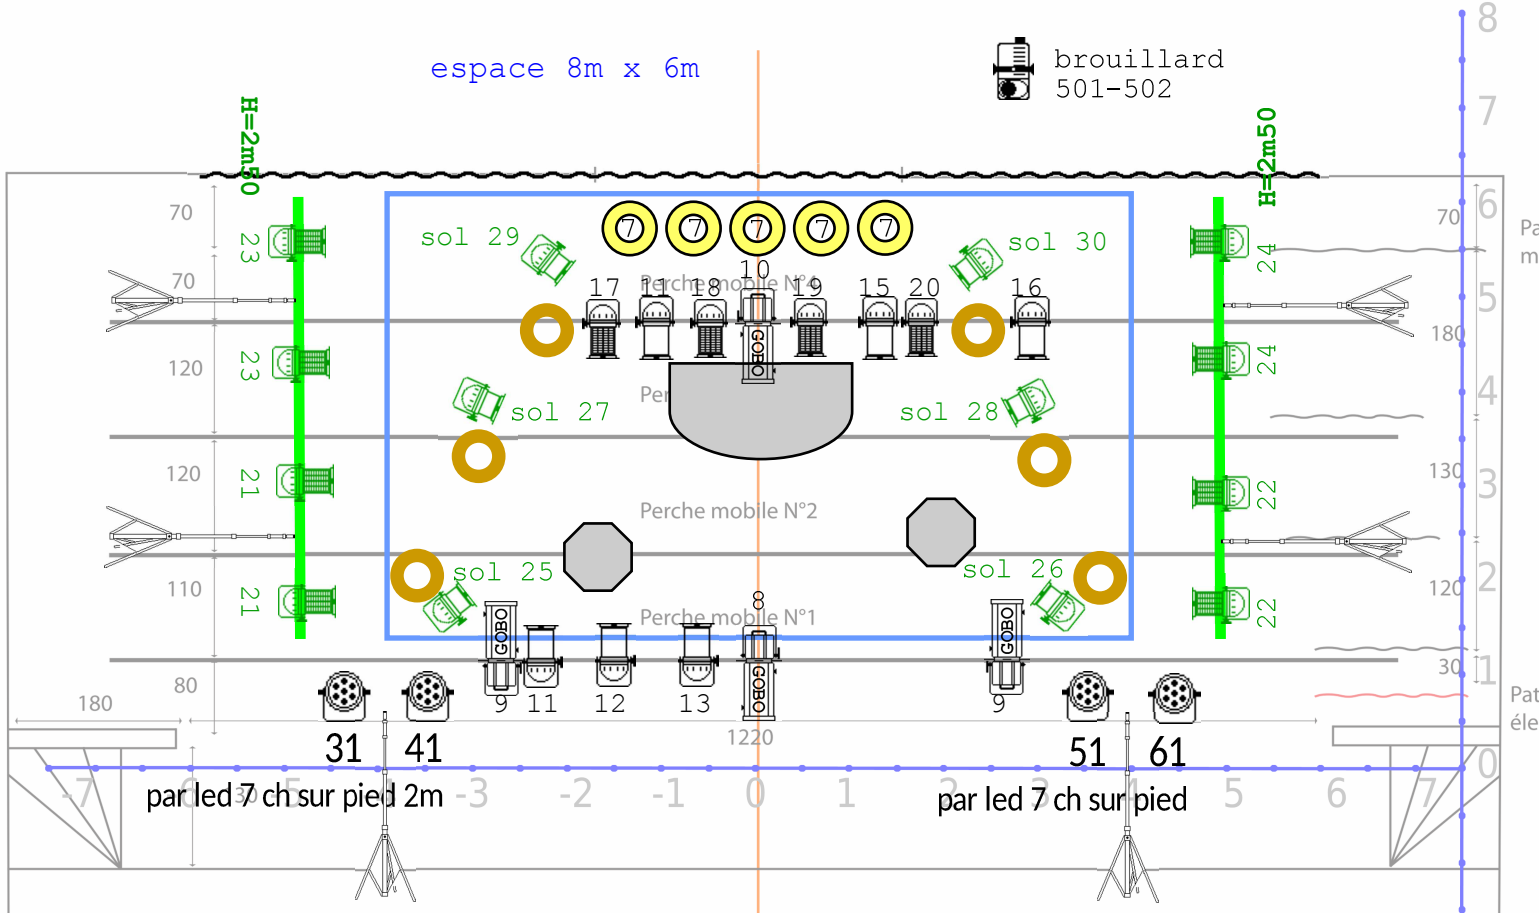

Compagnie Zadjo
 NORA BISELE Trio
 03/2026 PLAN LUMIERE V2

LUMIERE Elodie Rudelle
 0698108485
 rudelleelodie@gmail.com

Salle graduable 70 1 4 2 4 4 3 70

6 PAR 56 courts (ou des sunstrips sur pieds)

12 PAR CP 62
 6 PAR CP 60

6 PC 1000W
 4 Découpes courtes 613

1 machine à brouillard

6 pieds lumières
 6 platines de sol

prévoir une ligne graduée pour nos lampes

régies en salle