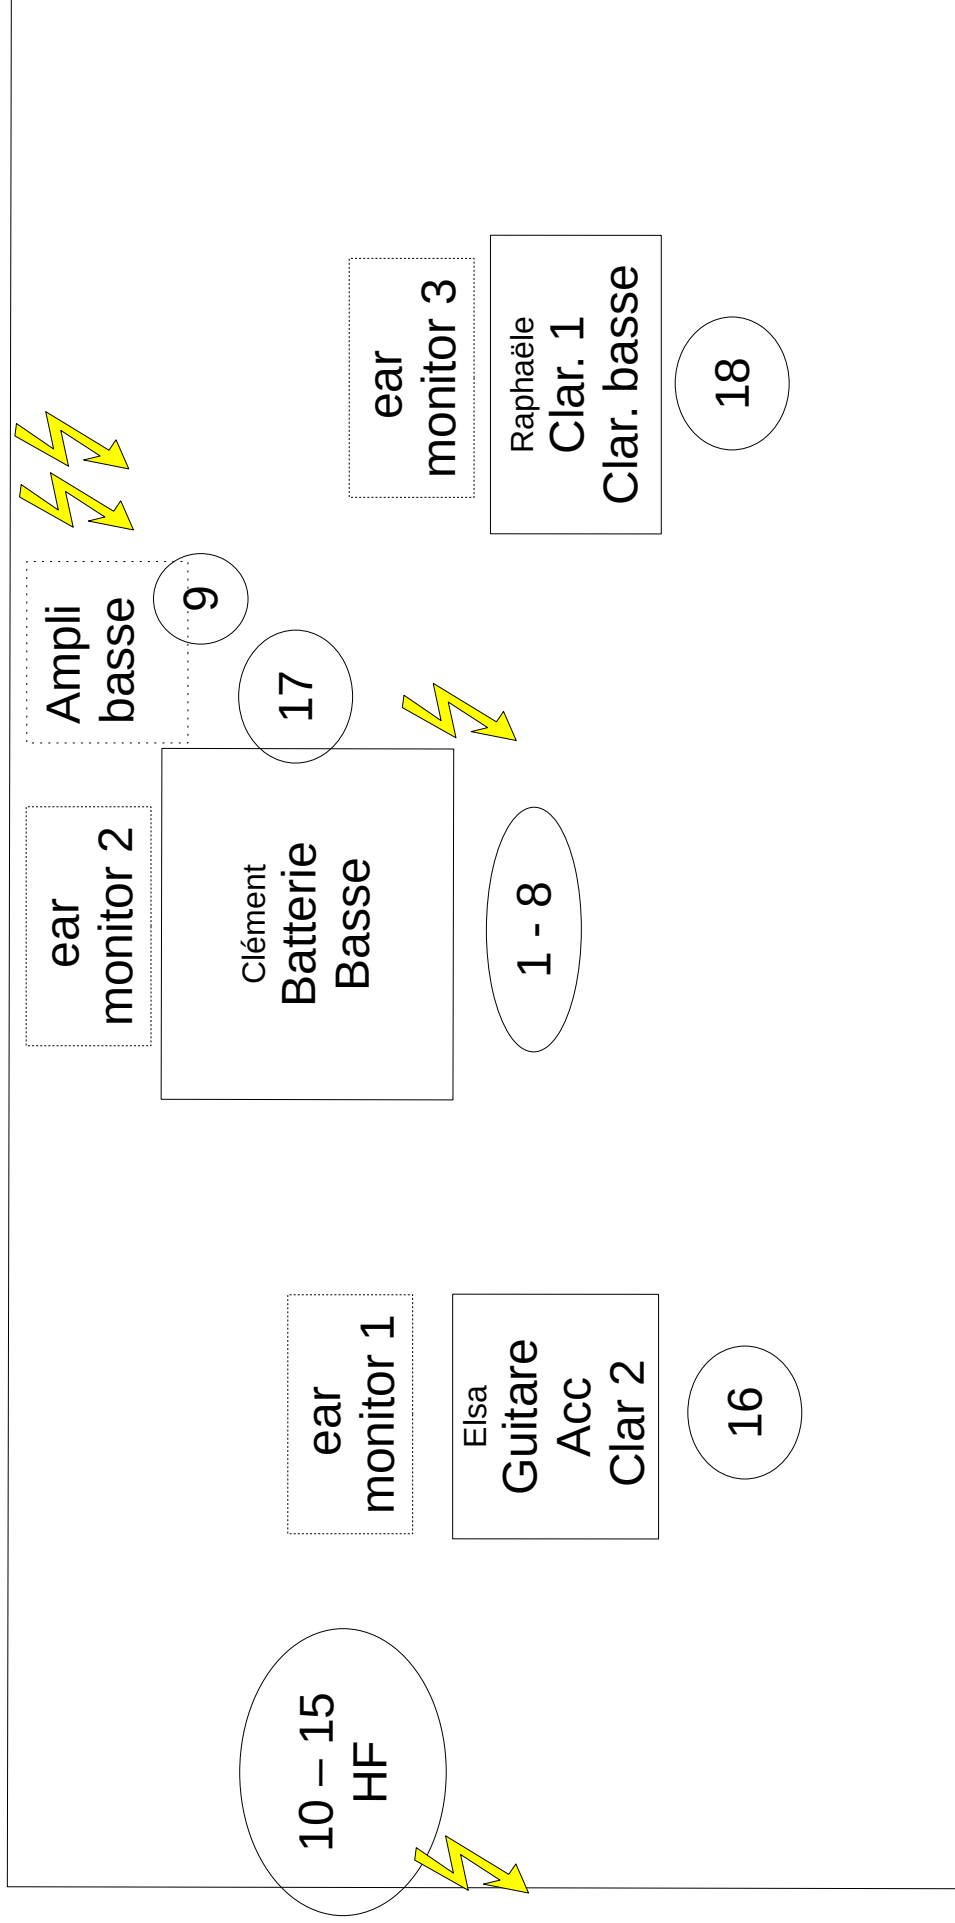

Fiche technique

CH	Musicien.ne	Instru	Micro	Pied	48V	220V
1	Clément	Kick	Beta 52	<i>clamp*</i>		
2		Snare	SM57	<i>clamp*</i>		
3		HH	SM81	PP	x	
4		Tom basse	e904			
5		Over	KM184 / C414	<i>clamp*</i>	x	
6		Head	KM184 / C414	<i>clamp*</i>	x	
7		SPD L	DI stereo		x	x
8		SPD R			x	
9		Basse	SM57	PP		xx
10	Elsa	Acc MD	XLR (DPA 4099 + système HF*)		x	
11		Acc MG	XLR (DPA 4099 + système HF*)		x	
12		Guitare	XLR (système HF*)		x	
13		Clarinette	XLR (système HF*)		x	
14	Raphaële	Clarinette	XLR (DPA 4099 + système HF*)		x	
15		Clar basse	XLR (DPA 4099 + système HF*)		x	
16	Elsa	Voix 1	XLR (C636*)	GP base ronde	x	
17	Clément	Voix 2	XLR (C535*)	GP base ronde *	x	
18	Raphaële	Voix 3	C535	GP base ronde	x	

* fourni par le groupe

Plan de scène →

NORA BISELÉ

Plan de scène

Public